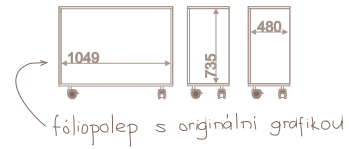

Fantasy skříně nabízí designérům i uživatelům příležitost podílet se na charakteru daného interiéru a dotvořit ho podle vlastních představ.

Skříně je možné opatřit originálně navrženou grafikou ve formě fóliopolepu a zajistit tak osobitý vzhled nábytku.

➤ MATEŘSKÁ ŠKOLA, Praha

➤ NÁRODNÍ TECHNICKÁ KNIHOVNA, Praha

- grafika koresponduje s charakterem interiéru
- edukační motiv

➤ MĚSTSKÁ KNIHOVNA, Praha