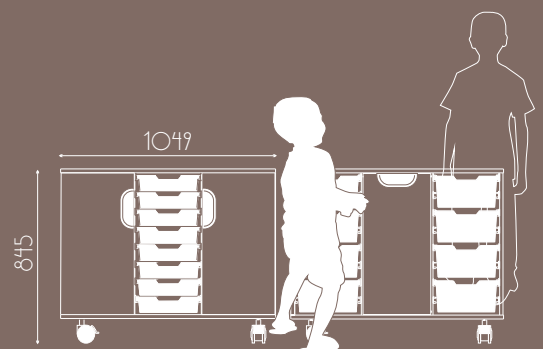

Fantasy je dětská nábytková řada charakterizována pojmy bezpečnost - funkce - variabilita a barevnost. Záměrem při jejím vývoji bylo vytvořit hravý koncept, který vnese nové možnosti do dětských interiérů. Skříně jsou dostupné v kombinovatelných modulech s dvířky, policemi a plastovými boxy. Kolečka s brzdou zajišťují pohyblivost a variabilitu.

Funkci a bezpečnost zajišťuje použití kvalitních materiálů a komponentů vč. speciálně navržené plastové úchytky. Ta je zapuštěná ve dvířkách skříně a eliminuje tak nebezpečí úrazu. Úchytka je charakteristickým prvkem Fantasy.

Magnetická záda umožňuje použití magnetických stavebnic a podporují edukační charakter skříně.

Fantasy nachází uplatnění nejen v mateřských školkách a školách, pro které byl navržen, ale také v dětských koutcích veřejných interiérů - knihoven, kaváren, autosalonů aj.

Fantasy vytváří hravé prostředí pro děti kdekoliv je to potřeba.