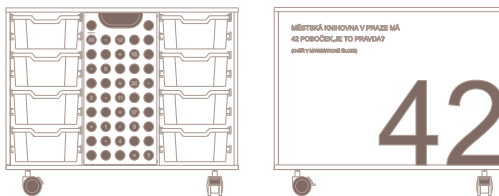

Skříně je možné opatřit originálně navrženou grafikou ve formě fóliopolepu a zajistit tak osobitý vzhled nábytku.

➤ MATEŘSKÁ ŠKOLA, Praha

➤ NÁRODNÍ TECHNICKÁ KNIHOVNA, Praha

- grafika koresponduje s charakterem interiéru
- edukační motiv