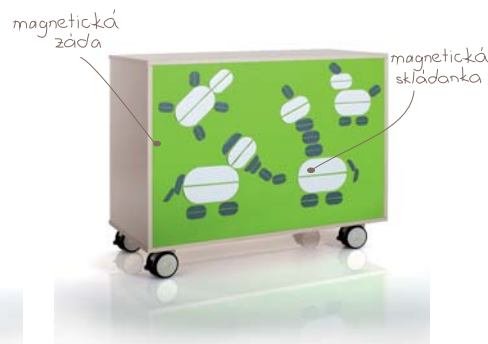

SPECIÁLNĚ NAVRŽENÁ ÚCHYTKA

zapuštění do dvířek
eliminuje zranění

tvarovaný plast
se zaoblenými
hranami

osobitý vzhled
v 6ti barvách

snadné uchopení

MAGNETICKÁ SESTAVA NA ZÁDECH SKŘÍNĚ

inspirováno
tvarem úchytky

magnety dostupné
v 6ti velikostech

JSEM FANTASY. JSEM TU PRO TEBE.

CHCI SI S TĚBOU HRÁT.

STŘEŽÍM TVOJE HRAČKY.

SNADNO SE POHYBUJI.

Fantasy je dětská nábytková řada charakterizována pojmy bezpečnost - funkce - variabilita a barevnost. Záměrem při jejím vývoji bylo vytvořit hravý koncept, který vnese nové možnosti do dětských interiérů. Skříně jsou dostupné v kombinovatelných modulech s dvířky, policemi a plastovými boxy. Kolečka s brzdou zajišťují pohyblivost a variabilitu.

Funkci a bezpečnost zajišťuje použití kvalitních materiálů a komponentů vč. speciálně navržené plastové úchytky. Ta je zapuštěná ve dvířkách skříně a eliminuje tak nebezpečí úrazu. Úchytka je charakteristickým prvkem Fantasy.

Magnetická záda umožňuje použití magnetických stavebnic a podporují edukační charakter skříně.

Fantasy nachází uplatnění nejen v mateřských školkách a školách, pro které byl navržen, ale také v dětských koutcích veřejných interiérů - knihoven, kaváren, autosalonů aj.